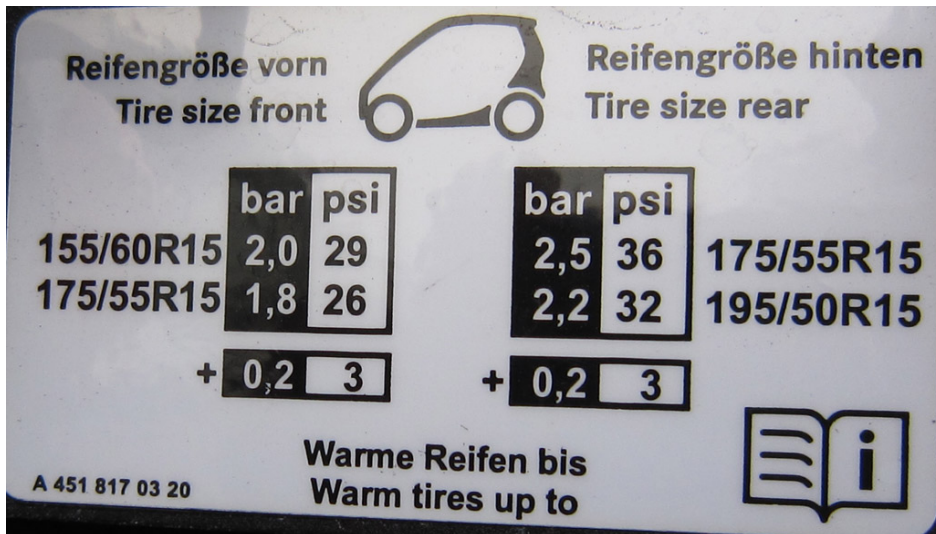

smart

2010年12月16日現在

1店

2010年 12月16日 14時  
販売会社 036 ヤナセ 楠

日常点検実施	実施	あり	なし
タイヤゲージ校正	実施	あり	なし
空気圧点検	実施	毎月	6ヶ月

スマート 車検月 3月 指定空気圧 前200後250  
 気温 7.9度 平均気温 7.5度 タイヤサイズ 前155-60-15  
 後175-55-15

	右前輪	右後輪	左前輪	左後輪	
空気圧	154	185	156	187	
平均気温5.0度	154	185	156	187	気温補正 +0kPa
指定空気圧	-46	-65	-44	-63	
評価	23%不足	26%不足	22%不足	25%不足	約-25% 超不足
バラツキ					

前155-60-15  
 2.0bar  
 後175-55-15  
 2.5bar