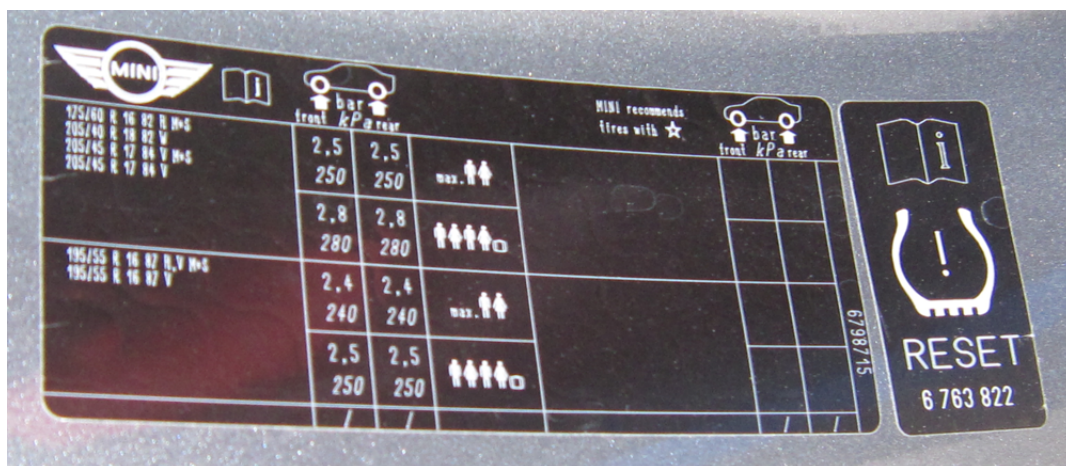

MINN

2010年8月31日現在

1店

2010年 8月31日 11時00分

販売会社 036 MINI名古屋 守山 ホワイトハウス

日常点検実施	実施	あり	なし
タイヤゲージ校正	実施	あり	なし
空気圧点検	実施	毎月	6ヶ月

クーパース 車検月 7月 指定空気圧 2人 250kPa
 気温 37.2度 平均気温 27.3度 タイヤサイズ 205-45-17

	右前輪	右後輪	左前輪	左後輪	
空気圧	272	271	266	271	前250後250
平均気温28.5度	257	256	251	256	205-45-17
指定空気圧	7	6	1	6	気温補正 -15kPa
評価 2人乗り	OK	OK	OK	OK	
バラツキ			調整ミス?		5kPaは一目盛り見間違え

指定空気圧
 2人乗車 前250後250
 5人乗車荷物 前280後280